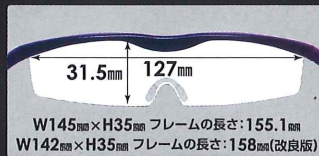

ご自宅からオフィス・別荘、外出先まで生活シーンに合わせて選べる

用途やお好みに合わせてレンズ大きさ(サイズ)・倍率(焦点距離)・レンズカラー・フレーム色を選んで使用用途は多様に！

選べるレンズ大きさ(サイズ) 3タイプ

大きな
レンズ

W145mm×H45mm フレームの長さ:164.5mm

ハズキ ラージ

レンズが大きくつるが長いハズキ定番モデル。ワイドな視野で見やすく、メガネとの二重掛けにも便利。衝撃に強く、片手でも掛けられる柔らかかフレーム採用で掛け心地が向上！

標準
レンズ

W145mm×H35mm フレームの長さ:155.1mm
W142mm×H35mm フレームの長さ:158mm(改良版)

ハズキ コンパクト

スタイリッシュなデザインがお好みの方に。レンズ幅が小さく、軽く・コンパクト化。肌に柔らかくフィットし、片手でも掛けられる柔らかかフレーム採用。ラインナップが増え、シーンに合わせて選択可能に！

※改良版(一部フレームカラー/1.85倍対象)

小さな
レンズ

W145mm×H27.3mm フレームの長さ:156.5mm
W142mm×H27.3mm フレームの長さ:159.3mm(改良版)

ハズキ クール

持ち運びに便利なポケットサイズのモデル。大きく見える機能はそのままに、スリム化。衝撃にも強く、掛け心地の良い柔らかかフレーム採用。他モデルでも展開している倍率が追加されたことにより、使用用途は多様に！

※改良版(一部フレームカラー対象)

選べる倍率(焦点距離) 3タイプ