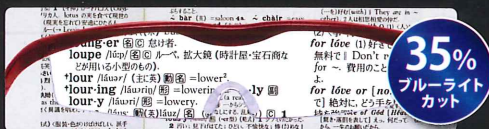

22cm~28cm

離して見える位置を調整します。

拡大率が高く、
スマホや読書、手芸など
お手元での細かい作業に適しています。

※焦点距離・見え方には個人差がございます。

選べるレンズカラー(ブルーライトカット率) 2タイプ

ブルーライト対応クリアレンズ

明るくクリアに見えて、普段使いからPCやスマホまで、使用用途は多様に。ブルーライトを35%カットするクリアレンズ。

ブルーライト対応カラーレンズ

サングラスの様にしてお洒落。PCやスマホなどのまぶしさやチラつきが気になる方に。ピンクブラウンのレンズがブルーライトを55%カット。

可視光線の中で最も光が強く、目の奥の網膜まで達する青色光。スマートフォンやパソコンを見続けると、目の網膜への炎症、睡眠障害など悪影響が懸念されています。

選べる フレーム色 8タイプ

- 赤
- 紫
- 黒
- 白
- チタンカラー
- パール
- ブラックグレー
- ルビー