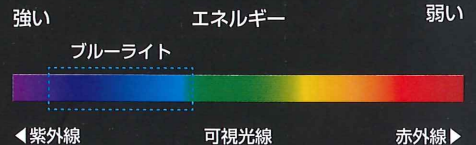

22cm~28cm

離して見える位置を調整します。

拡大率が高く、
スマホや読書、手芸など
お手元での細かい作業に適しています。

※焦点距離・見え方には個人差がございます。

選べるレンズカラー(ブルーライトカット率) 2タイプ

ブルーライト対応クリアレンズ

明るくクリアに見えて、普段使いからPCやスマホまで、使用用途は多様に。ブルーライトを35%カットするクリアレンズ。

ブルーライト対応カラーレンズ

サングラスの様にしてお洒落。PCやスマホなどのまぶしさやチラつきが気になる方に。ピンクブラウンのレンズがブルーライトを55%カット。

可視光線の中で最も光が強く、目の奥の網膜まで達する青色光。スマートフォンやパソコンを見続けると、目の網膜への炎症、睡眠障害など悪影響が懸念されています。

選べる フレーム色 8タイプ

- 赤
- 紫
- 黒
- 白
- チタンカラー
- パール
- ブラックグレー
- ルビー